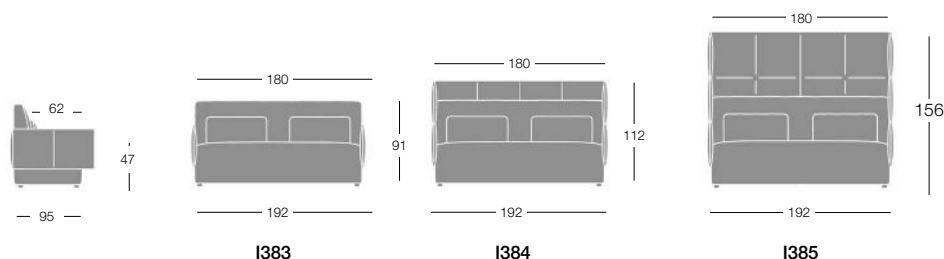

DIVANO 2 POSTI CON SCHIENALE BASSO, MEDIO O ALTO / 2 SEATS SOFA WITH LOW, MEDIUM, AND HIGH PANELS / CANAPÉ 2 PLACES AVEC PANNEAUX BAS, MOYENS ET HAUTS / SOFA 2 SITZER MIT NIEDRIGEN, MITTLEREN UND HOHEN PANEELN