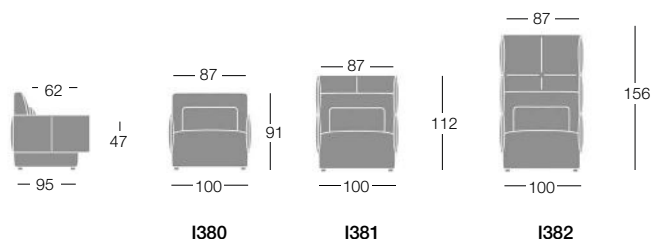

Dimensioni_Dimensions_Dimensions_Abmessungen

* Per quantità e/o rivestimento bicolore
contattare l'ufficio commerciale
For quantity and/or bicoloured upholstery please
contact the Sales office
Pour quantités et/ou revêtement bi-couleur,
contacter le service commercial
Für Mengenangaben und/oder Bezug in 2 verschiedenen
Stofffarben kontaktieren Sie die Verkaufsabteilung