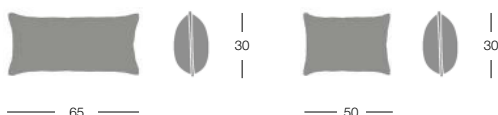

I390CUSCINO

I391CUSCINO