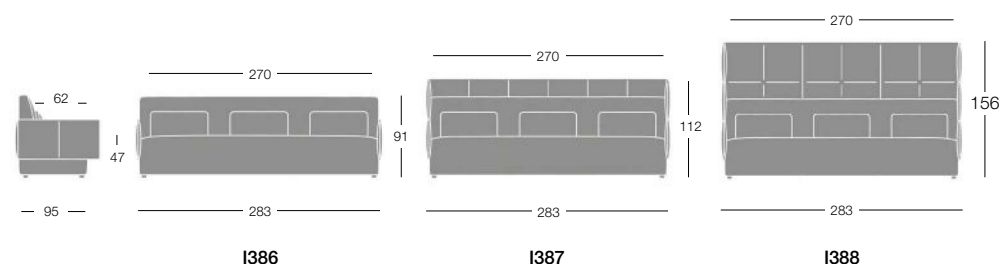

DIVANO 2 POSTI CON SCHIENALE BASSO, MEDIO O ALTO / 2 SEATS SOFA WITH LOW, MEDIUM, AND HIGH PANELS / CANAPÉ 2 PLACES AVEC PANNEAUX BAS, MOYENS ET HAUTS / SOFA 2 SITZER MIT NIEDRIGEN, MITTLEREN UND HOHEN PANEELN