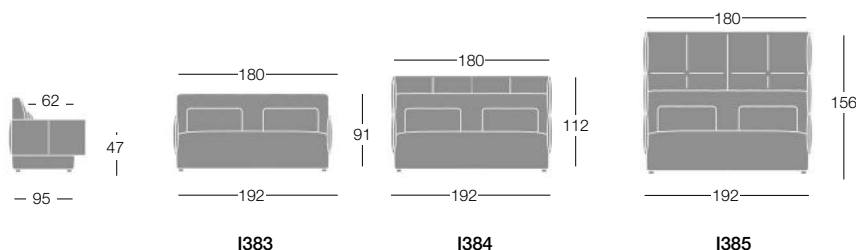

Dimensioni_Dimensions_Dimensions_Abmessungen

* Per quantità e/o rivestimento bicolore
contattare l'ufficio commerciale
For quantity and/or bicoloured upholstery please
contact the Sales office

Pour quantités et/ou revêtement bi-couleur,
contacter le service commercial

Für Mengenangaben und/oder Bezug in 2 verschiedenen
Stofffarben kontaktieren Sie die Verkaufsabteilung