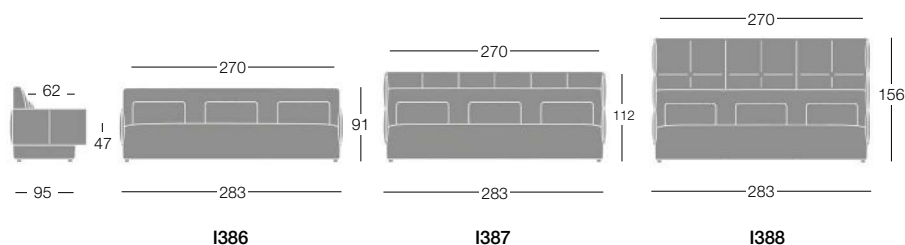

Dimensioni_Dimensions_Dimensions_Abmessungen

★ Per quantità e/o rivestimento bicolore
contattare l'ufficio commerciale
For quantity and/or bicoloured upholstery please
contact the Sales office
Pour quantités et/ou revêtement bi-couleur,
contacter le service commercial
Für Mengenangaben und/oder Bezug in 2 verschiedenen
Stofffarben kontaktieren Sie die Verkaufsabteilung