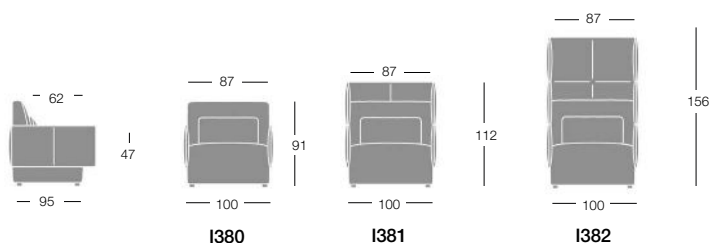

Feet: Black thermoplastic material.

Accessories: Cushion.

Fauteuil, Canapé 2 ou 3 places avec dossier bas, moyens et haut disponibles en finition mono ou bicolore.

Structure: en multiplis avec rembourrage en polyuréthane indéformable recouverte d'ouate de polyester. **Resistance au feu du rembourrage interne selon la norme française M4, EN 1021-1/2, italienne classe 1 IM et selon les normes du California Bulletin 117A.** Sur demande et avec supplément: rembourrage interne résistant au feu selon les normes British Standards 5852.

Panneaux: multiplis rembourré

Revêtement: tissu, cuir, similicuir ou matériel client (de préférence teinte unie).

Pieds: Matière thermoplastique noire.

Accessoires: coussin.

Sessel, Sofa 2 oder 3 Sitzer mit niedrigen, mittleren und hohen Paneelen, erhältlich in ein- oder zweifarbigem Ausführung

Struktur: Schichtholz mit Polsterung aus nicht verformbarem Polyurethan und Polyesterwatte abgedeckt. Feuerhemmende Polsterung nach dem **Standard EN 1021:2014, Standard "California Bulletin 117A" und Italienischem Standard Klasse 1 IM.** Auf Anfrage und gegen Mehrkosten sind auch gemäß dem Britischen Standards 5852 abgeschäumte Formteile erhältlich.

Paneele: gepolstertes Schichtholz

Bezug: Stoff, Leder, Kunstleder oder kundeneigenes Bezugsmaterial, Unifarben bevorzugt.

Füsse: schwarzer Kunststoff.

Zubehör: Kissen.

POLTRONA CON SCHIENALE BASSO, MEDIO O ALTO / ARMCHAIR WITH LOW, MEDIUM, AND HIGH PANELS / FAUTEUIL AVEC PANNEAUX BAS, MOYENS ET HAUTS / SELSEL MIT NIEDRIGEN, MITTLEREN UND HOHEN PANEELN