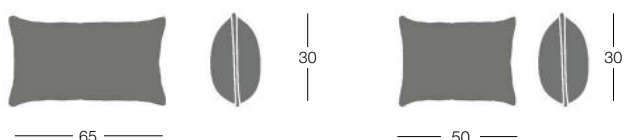

Dimensioni_Dimensions_Dimensions_Abmessungen

I390CUSCINO

I391CUSCINO

* Per quantità e/o rivestimento bicolore
contattare l'ufficio commerciale
For quantity and/or bicoloured upholstery please
contact the Sales office
Pour quantités et/ou revêtement bi-couleur,
contacter le service commercial
Für Mengenangaben und/oder Bezug in 2 verschiedenen
Stofffarben kontaktieren Sie die Verkaufsabteilung