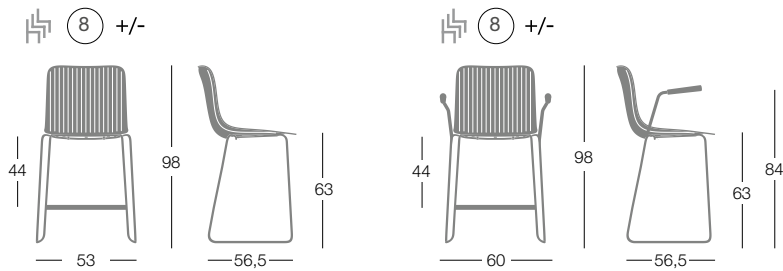

**S0033 B**

SEDIA IMPILABILE A SLITTA / STACKING CHAIR-SLED BASE / CHAISE EMPILABLE BASE TRAINEAU / STUHL STAPELBAR

**R0040**

SEDUTA GIREVOLE A 4 RAZZE CON PIEDINI / CHAIR-4STAR SWIVEL BASE WITH FEET / CHAISE PIVOTANTE, BASE À 4 BRANCHES SUR PATINS / 4 FUSSKREUTZGESTELL DREHEBAR MIT GLEITERN

**R0047**

SEDUTA GIREVOLE A 4 RAZZE CON RUOTE / CHAIR-4STAR SWIVEL BASE WITH CASTORS / CHAISE PIVOTANTE, BASE À 4 BRANCHES SUR ROULETTES / 4 FUSSKREUTZGESTELL DREHEBAR MIT ROLLEN

**R0044****R0044 B**

SEDIA A 5 RAZZE CON RUOTE / CHAIR-5 STAR SWIVEL BASE WITH CASTORS / CHAISE PIVOTANTE, BASE À 5 BRANCHES / STUHL MIT UND OHNE ARMLEHNEN 5 FUSSKREUTZGESTELL

**G0043****G0043 B**

SGABELLO A SLITTA IMPILABILE (H. 63 CM) / STACKING STOOL-H.63 CM SLED BASE / TABOURET EMPILABLE BASE TRAPPEAU HAUTEUR D'ASSISE 63 CM / BARHOCKER SITZHÖHE 63 CM STAPELBAR

**G0033****G0033 B**

SGABELLO IMPILABILE A SLITTA ALTO (H 75 CM) / STACKING STOOL-H.75 CM SLED BASE / TABOURET EMPILABLE BASE TRAPPEAU HAUTEUR D'ASSISE 75 CM / BARHOCKER SITZHÖHE 75 CM STAPELBAR

**G0020**

SGABELLO GIREVOLE / SWIVEL STOOL / TABOURET PIVOTANT À HAUTEUR RÉGLABLE / BARHOCKER