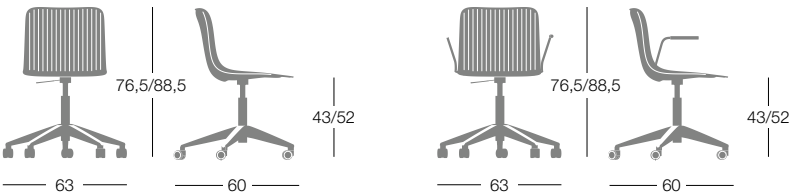

**S0033 B**

SEDIA IMPILABILE A SLITTA / STACKING CHAIR-SLED BASE / CHAISE EMPILABLE BASE TRAINEAU / STUHL STAPELBAR

**R0040**

SEDUTA GIREVOLE A 4 RAZZE CON PIEDINI / CHAIR-4STAR SWIVEL BASE WITH FEET / CHAISE PIVOTANTE, BASE À 4 BRANCHES SUR PATINS / 4 FUSSKREUTZGESTELL DREHEBAR MIT GLEITERN

**R0047**

SEDUTA GIREVOLE A 4 RAZZE CON RUOTE / CHAIR-4STAR SWIVEL BASE WITH CASTORS / CHAISE PIVOTANTE, BASE À 4 BRANCHES SUR ROULETTES / 4 FUSSKREUTZGESTELL DREHEBAR MIT ROLLEN

**R0044****R0044 B**

SEDIA A 5 RAZZE CON RUOTE / CHAIR-5 STAR SWIVEL BASE WITH CASTORS / CHAISE PIVOTANTE, BASE À 5 BRANCHES / STUHL MIT UND OHNE ARMLEHNEN 5 FUSSKREUTZGESTELL

**G0043****G0043 B**

SGABELLO A SLITTA IMPILABILE (H. 63 CM) / STACKING STOOL-H.63 CM SLED BASE / TABOURET EMPILABLE BASE TRAPPEAU HAUTEUR D'ASSISE 63 CM / BARHOCKER SITZHÖHE 63 CM STAPELBAR

**G0033****G0033 B**

SGABELLO IMPILABILE A SLITTA ALTO (H 75 CM) / STACKING STOOL-H.75 CM SLED BASE / TABOURET EMPILABLE BASE TRAPPEAU HAUTEUR D'ASSISE 75 CM / BARHOCKER SITZHÖHE 75 CM STAPELBAR

**G0020**

SGABELLO GIREVOLE / SWIVEL STOOL / TABOURET PIVOTANT À HAUTEUR RÉGLABLE / BARHOCKER