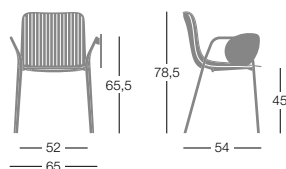

Dimensioni_Dimensions_Dimensions_Abmessungen

★ Per quantità contattare l'ufficio commerciale
For quantity please contact the Sales office
Pour quantité contacter le bureau commercial
Für Mengenangaben kontaktieren Sie die Verkaufsabteilung

S0027 B - S0028 B - S0029 B