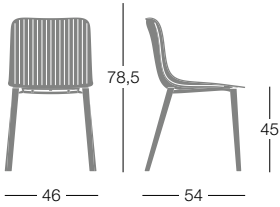

**Rivestimento:** tessuto, eco-pelle o tessuto cliente preferibilmente in tinta unita.

**Strutture disponibili:**

**VERNICIATE O CROMATE**

- Cantilever, tubo ovale in acciaio 30x15 mm.
- Base a 4 gambe, per sedia in tubo di acciaio Ø 18 mm impilabile, con o senza braccioli.
- Base slitta, per sedia, con o senza braccioli, impilabile in tondino d'acciaio Ø 12 mm.
- Base impilabile a slitta H. 63 cm/75cm in tubo d'acciaio Ø 18 mm con o senza braccioli.
- Sgabellone girevole ad altezza regolabile con pistone a gas. Colonna: acciaio ad alta resistenza con finitura cromata.

**Bezug:** Stoff, Kunstleder oder kundeneigenes Bezugsmaterial.

**Gestell verfügbar:**

**EPOXYDLACKIERT ODER VERCHROMT**

- Cantilever, ovalem Stahlrohr 30x15 mm
- 4 beiniges Stapelgestell, für Stuhl, aus Ø 18 mm Stahlrohr, mit oder ohne Armlehnen.
- Stuhl mit oder ohne Armlehnen auf stapelbar Kufengestell, aus Massivstahl Ø 12 mm.
- Barhocker stapelbar Sitzhöhe H. 63 cm/75 cm. Kufengestell aus Stahlrohr Ø 18 mm. mit oder ohne Armlehnen.
- Barhocker dreh- und höhenverstellbar mit Gaslift aus Stahl Ø 45 cm. Säule aus hochresistentem Stahl verchromt.

**HOLZBEINE**

- 4 Holzbein für Stuhl und Hocker H.63/H75 cm aus massiver Buch. Sitzgestell und Fußstütze für den Hocker aus pulverbeschichtetem Metall passend zur Schalenfarbe.

**Armauflagen aus schwarzem** Polyethylen.

**S0020**

SEDIA CANTILEVER / CHAIR ON CANTILEVER BASE / CHAISE CANTILEVER NON EMPILABLE / STUHL CANTILEVER

**S0037**

SEDIA CON GAMBE IN LEGNO / CHAIR WITH WOODEN LEGS / CHAISE AVEC PIÉTEMENT EN HÊTRE / STUHL MIT HOLZBEINE