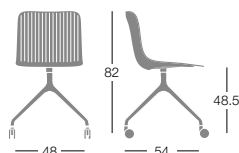

Dimensioni_Dimensions_Dimensions_Abmessungen

★ Per quantità contattare l'ufficio commerciale
For quantity please contact the Sales office
Pour quantité contacter le bureau commercial
Für Mengenangaben kontaktieren Sie die Verkaufsabteilung

R0047 - R0048 - R0049