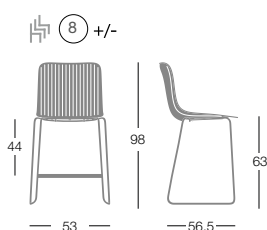

Dimensioni_Dimensions_Dimensions_Abmessungen

G0043 - G0044 - G0045

★ Per quantità contattare l'ufficio commerciale
For quantity please contact the Sales office
Pour quantité contacter le bureau commercial
Für Mengenangaben kontaktieren Sie die Verkaufsabteilung