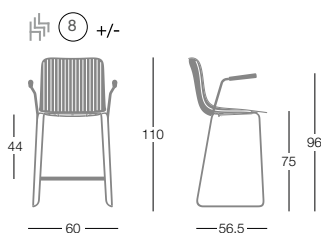

Dimensioni_Dimensions_Dimensions_Abmessungen

G0033 B - G0034 B - G0035 B

★ Per quantità contattare l'ufficio commerciale
For quantity please contact the Sales office
Pour quantité contacter le bureau commercial
Für Mengenangaben kontaktieren Sie die Verkaufsabteilung