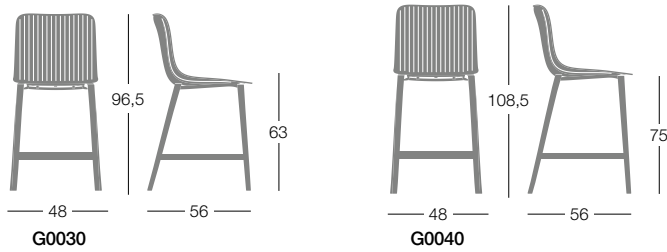

**Rivestimento:** tessuto, eco-pelle o tessuto cliente preferibilmente in tinta unita.

**Strutture disponibili:**

**VERNICIATE O CROMATE**

- Cantilever, tubo ovale in acciaio 30x15 mm.
- Base a 4 gambe, per sedia in tubo di acciaio Ø 18 mm impilabile, con o senza braccioli.
- Base slitta, per sedia, con o senza braccioli, impilabile in tondino d'acciaio Ø 12 mm.
- Base impilabile a slitta H. 63 cm/75cm in tubo d'acciaio Ø 18 mm con o senza braccioli.
- Sgabellone girevole ad altezza regolabile con pistone a gas. Colonna: acciaio ad alta resistenza con finitura cromata.

**Bezug:** Stoff, Kunstleder oder kundeneigenes Bezugsmaterial.

**Gestell verfügbar:**

**EPOXYDLACKIERT ODER VERCHROMT**

- Cantilever, ovalem Stahlrohr 30x15 mm
- 4 beiniges Stapelgestell, für Stuhl, aus Ø 18 mm Stahlrohr, mit oder ohne Armlehnen.
- Stuhl mit oder ohne Armlehnen auf stapelbar Kufengestell, aus Massivstahl Ø 12 mm.
- Barhocker stapelbar Sitzhöhe H. 63 cm/75 cm. Kufengestell aus Stahlrohr Ø 18 mm. mit oder ohne Armlehnen.
- Barhocker dreh- und höhenverstellbar mit Gaslift aus Stahl Ø 45 cm. Säule aus hochresistentem Stahl verchromt.

**HOLZBEINE**

- 4 Holzbein für Stuhl und Hocker H.63/H75 cm aus massiver Buch. Sitzgestell und Fußstütze für den Hocker aus pulverbeschichtetem Metall passend zur Schalenfarbe.

**Armauflagen aus schwarzem** Polyethylen.

**S0020**

SEDIA CANTILEVER / CHAIR ON CANTILEVER BASE / CHAISE CANTILEVER NON EMPILABLE / STUHL CANTILEVER

**S0037**

SEDIA CON GAMBE IN LEGNO / CHAIR WITH WOODEN LEGS / CHAISE AVEC PIÉTEMENT EN HÊTRE / STUHL MIT HOLZBEINE