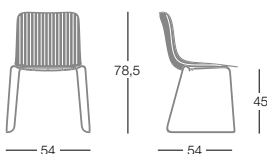

Dimensioni_Dimensions_Dimensions_Abmessungen

15 +/- 20 +/-

S0033 B - S0034 B - S0035 B

★ Per quantità contattare l'ufficio commerciale
For quantity please contact the Sales office
Pour quantité contacter le bureau commercial
Für Mengenangaben kontaktieren Sie die Verkaufsabteilung