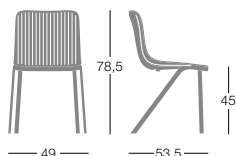

Dimensioni_Dimensions_Dimensions_Abmessungen

* Per quantità contattare l'ufficio commerciale
For quantity please contact the Sales office
Pour quantité contacter le bureau commercial
Für Mengenangaben kontaktieren Sie die Verkaufsabteilung

S0020 - S0020 E - S0021 - S0022