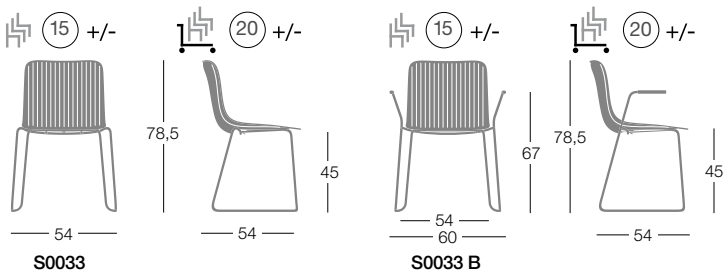

S0033

S0033 B

SEDIA IMPILABILE A SLITTA / STACKING CHAIR-SLED BASE / CHAISE EMPILABLE BASE TRAINEAU / STUHL STAPELBAR