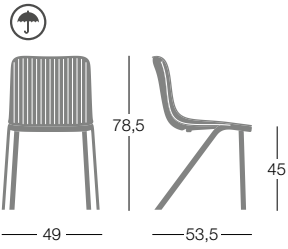

S0020

SEDIA CANTILEVER / CHAIR ON CANTILEVER BASE / CHAISE CANTILEVER NON EMPILABLE / STUHL CANTILEVER