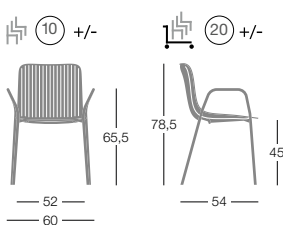

Dimensioni_Dimensions_Dimensions_Abmessungen

* Per quantità contattare l'ufficio commerciale
For quantity please contact the Sales office
Pour quantité contacter le bureau commercial
Für Mengenangaben kontaktieren Sie die Verkaufsabteilung