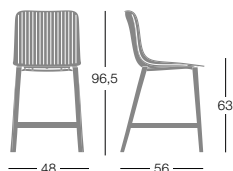

Dimensioni_Dimensions_Dimensions_Abmessungen

★ Per quantità contattare l'ufficio commerciale
For quantity please contact the Sales office
Pour quantité contacter le bureau commercial
Für Mengenangaben kontaktieren Sie die Verkaufsabteilung

G0030 - G0031 - G0032