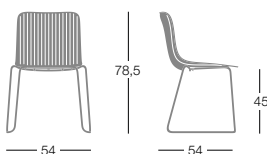

Dimensioni_Dimensions_Dimensions_Abmessungen

📏 (15) +/-   📏 (20) +/-

S0033 - S0034 - S0035

* Per quantità contattare l'ufficio commerciale
For quantity please contact the Sales office
Pour quantité contacter le bureau commercial
Für Mengenangaben kontaktieren Sie die Verkaufsabteilung