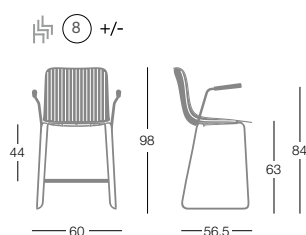

Dimensioni_Dimensions_Dimensions_Abmessungen

G0043 B - G0044 B - G0045 B

★ Per quantità contattare l'ufficio commerciale
For quantity please contact the Sales office
Pour quantité contacter le bureau commercial
Für Mengenangaben kontaktieren Sie die Verkaufsabteilung