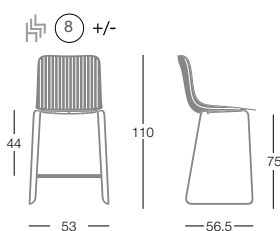

Dimensioni_Dimensions_Dimensions_Abmessungen

* Per quantità contattare l'ufficio commerciale
For quantity please contact the Sales office
Pour quantité contacter le bureau commercial
Für Mengenangaben kontaktieren Sie die Verkaufsabteilung

G0033 - G0034 - G0035