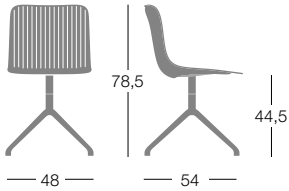

**Rivestimento:** tessuto, eco-pelle o tessuto cliente preferibilmente in tinta unita.

**Strutture disponibili:**

**VERNICIATE O CROMATE**

- Cantilever, tubo ovale in acciaio 30x15 mm.
- Base a 4 gambe, per sedia in tubo di acciaio Ø 18 mm impilabile, con o senza braccioli.
- Base slitta, per sedia, con o senza braccioli, impilabile in tondino d'acciaio Ø 12 mm.
- Base impilabile a slitta H. 63 cm/75cm in tubo d'acciaio Ø 18 mm con o senza braccioli.
- Sgabellone girevole ad altezza regolabile con pistone a gas. Colonna: acciaio ad alta resistenza con finitura cromata.

**Bezug:** Stoff, Kunstleder oder kundeneigenes Bezugsmaterial.

**Gestell verfügbar:**

**EPOXYDLACKIERT ODER VERCHROMT**

- Cantilever, ovalem Stahlrohr 30x15 mm
- 4 beiniges Stapelgestell, für Stuhl, aus Ø 18 mm Stahlrohr, mit oder ohne Armlehnen.
- Stuhl mit oder ohne Armlehnen auf stapelbar Kufengestell, aus Massivstahl Ø 12 mm.
- Barhocker stapelbar Sitzhöhe H. 63 cm/75 cm. Kufengestell aus Stahlrohr Ø 18 mm. mit oder ohne Armlehnen.
- Barhocker dreh- und höhenverstellbar mit Gaslift aus Stahl Ø 45 cm. Säule aus hochresistentem Stahl verchromt.

**S0027 B**

SEDIA CON BRACCIOLE E TAVOLETTA SCRITTOIO ANTI-PANICO / CHAIR WITH ARMRESTS AND WRITING TABLET / CHAISE EMPILABLE 4 PIEDS AVEC ACCOUDOIRS / ARMLEHNSTUHL MIT ABS SCHREIBTABLAR ANTI-PANIK

**S0033**

**S0033 B**

SEDIA IMPILABILE A SLITTA / STACKING CHAIR-SLED BASE / CHAISE EMPILABLE BASE TRAINEAU / STUHL STAPELBAR

**R0040**

SEDUTA GIREVOLE A 4 RAZZE CON PIEDINI / CHAIR-4STAR SWIVEL BASE WITH FEET / CHAISE PIVOTANTE, BASE À 4 BRANCHES SUR PATINS / 4 FUSSKREUTZGESTELL DREHEBAR MIT GLEITERN