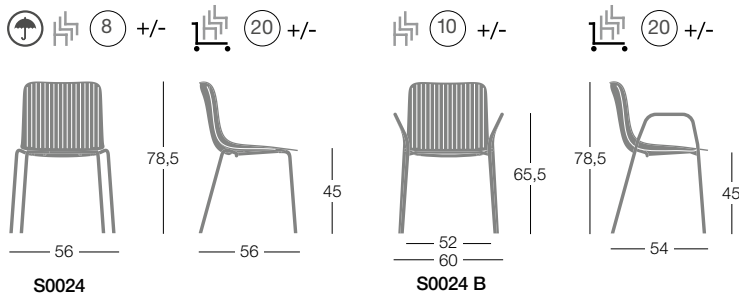

S0024

S0024 B

SEDIA IMPILABILE A 4 GAMBE / STACKING CHAIR-4 LEGGED BASE / CHAISE EMPILABLE 4 PIEDS / STUHL 4 BEIN STAPELBAR