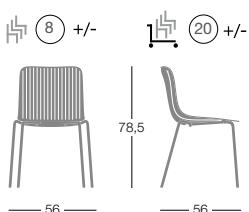

Dimensioni_Dimensions_Dimensions_Abmessungen