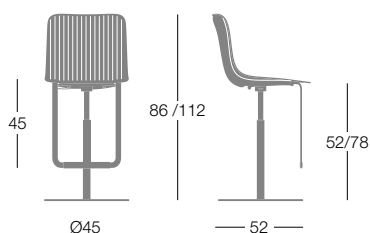

**S0033 B**

SEDIA IMPILABILE A SLITTA / STACKING CHAIR-SLED BASE / CHAISE EMPILABLE BASE TRAINEAU / STUHL STAPELBAR

**R0040**

SEDUTA GIREVOLE A 4 RAZZE CON PIEDINI / CHAIR-4STAR SWIVEL BASE WITH FEET / CHAISE PIVOTANTE, BASE À 4 BRANCHES SUR PATINS / 4 FUSSKREUTZGESTELL DREHEBAR MIT GLEITERN

**R0047**

SEDUTA GIREVOLE A 4 RAZZE CON RUOTE / CHAIR-4STAR SWIVEL BASE WITH CASTORS / CHAISE PIVOTANTE, BASE À 4 BRANCHES SUR ROULETTES / 4 FUSSKREUTZGESTELL DREHEBAR MIT ROLLEN

**R0044****R0044 B**

SEDIA A 5 RAZZE CON RUOTE / CHAIR-5 STAR SWIVEL BASE WITH CASTORS / CHAISE PIVOTANTE, BASE À 5 BRANCHES / STUHL MIT UND OHNE ARMLEHNEN 5 FUSSKREUTZGESTELL

**G0043****G0043 B**

SGABELLO A SLITTA IMPILABILE (H. 63 CM) / STACKING STOOL-H.63 CM SLED BASE / TABOURET EMPILABLE BASE TRAPPEAU HAUTEUR D'ASSISE 63 CM / BARHOCKER SITZHÖHE 63 CM STAPELBAR

**G0033****G0033 B**

SGABELLO IMPILABILE A SLITTA ALTO (H 75 CM) / STACKING STOOL-H.75 CM SLED BASE / TABOURET EMPILABLE BASE TRAPPEAU HAUTEUR D'ASSISE 75 CM / BARHOCKER SITZHÖHE 75 CM STAPELBAR

**G0020**

SGABELLO GIREVOLE / SWIVEL STOOL / TABOURET PIVOTANT À HAUTEUR RÉGLABLE / BARHOCKER