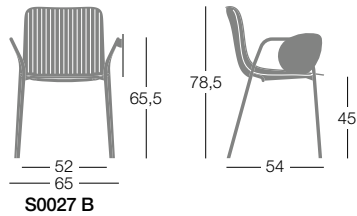

**Rivestimento:** tessuto, eco-pelle o tessuto cliente preferibilmente in tinta unita.

**Strutture disponibili:**

**VERNICIATE O CROMATE**

- Cantilever, tubo ovale in acciaio 30x15 mm.
- Base a 4 gambe, per sedia in tubo di acciaio Ø 18 mm impilabile, con o senza braccioli.
- Base slitta, per sedia, con o senza braccioli, impilabile in tondino d'acciaio Ø 12 mm.
- Base impilabile a slitta H. 63 cm/75cm in tubo d'acciaio Ø 18 mm con o senza braccioli.
- Sgabellone girevole ad altezza regolabile con pistone a gas. Colonna: acciaio ad alta resistenza con finitura cromata.

**Bezug:** Stoff, Kunstleder oder kundeneigenes Bezugsmaterial.

**Gestell verfügbar:**

**EPOXYDLACKIERT ODER VERCHROMT**

- Cantilever, ovalem Stahlrohr 30x15 mm
- 4 beiniges Stapelgestell, für Stuhl, aus Ø 18 mm Stahlrohr, mit oder ohne Armlehnen.
- Stuhl mit oder ohne Armlehnen auf stapelbar Kufengestell, aus Massivstahl Ø 12 mm.
- Barhocker stapelbar Sitzhöhe H. 63 cm/75 cm. Kufengestell aus Stahlrohr Ø 18 mm. mit oder ohne Armlehnen.
- Barhocker dreh- und höhenverstellbar mit Gaslift aus Stahl Ø 45 cm. Säule aus hochresistentem Stahl verchromt.

**G0030**

**G0040**

SGABELLO CON GAMBE IN LEGNO / STOOL WITH WOODEN LEGS / TABOURET AVEC PIÉTEMENT EN BOIS / BARHOCKER MIT HOLZBEINE

**S0024**

**S0024 B**

SEDIA IMPILABILE A 4 GAMBE / STACKING CHAIR-4 LEGGED BASE / CHAISE EMPILABLE 4 PIEDS / STUHL 4 BEIN STAPELBAR