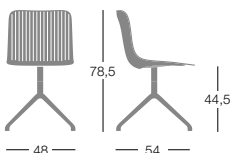

Dimensioni_Dimensions_Dimensions_Abmessungen

R0040 - R0041 - R0042

* Per quantità contattare l'ufficio commerciale
For quantity please contact the Sales office
Pour quantité contacter le bureau commercial
Für Mengenangaben kontaktieren Sie die Verkaufsabteilung