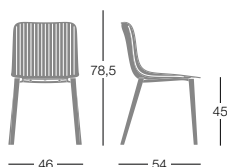

Dimensioni_Dimensions_Dimensions_Abmessungen

S0037 - S0038 - S0039

★ Per quantità contattare l'ufficio commerciale
For quantity please contact the Sales office
Pour quantité contacter le bureau commercial
Für Mengenangaben kontaktieren Sie die Verkaufsabteilung