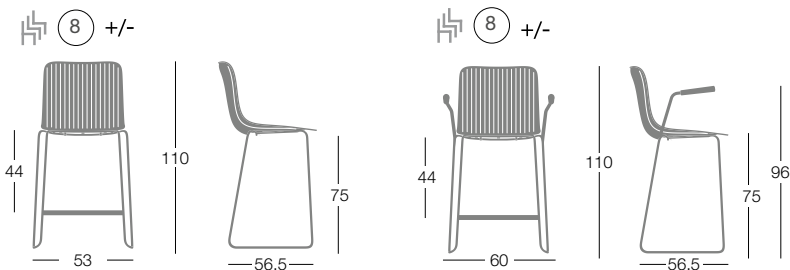

**S0033 B**

SEDIA IMPILABILE A SLITTA / STACKING CHAIR-SLED BASE / CHAISE EMPILABLE BASE TRAINEAU / STUHL STAPELBAR

**R0040**

SEDUTA GIREVOLE A 4 RAZZE CON PIEDINI / CHAIR-4STAR SWIVEL BASE WITH FEET / CHAISE PIVOTANTE, BASE À 4 BRANCHES SUR PATINS / 4 FUSSKREUTZGESTELL DREHEBAR MIT GLEITERN

**R0047**

SEDUTA GIREVOLE A 4 RAZZE CON RUOTE / CHAIR-4STAR SWIVEL BASE WITH CASTORS / CHAISE PIVOTANTE, BASE À 4 BRANCHES SUR ROULETTES / 4 FUSSKREUTZGESTELL DREHEBAR MIT ROLLEN

**R0044****R0044 B**

SEDIA A 5 RAZZE CON RUOTE / CHAIR-5 STAR SWIVEL BASE WITH CASTORS / CHAISE PIVOTANTE, BASE À 5 BRANCHES / STUHL MIT UND OHNE ARMLEHNEN 5 FUSSKREUTZGESTELL

**G0043****G0043 B**

SGABELLO A SLITTA IMPILABILE (H. 63 CM) / STACKING STOOL-H.63 CM SLED BASE / TABOURET EMPILABLE BASE TRAPPEAU HAUTEUR D'ASSISE 63 CM / BARHOCKER SITZHÖHE 63 CM STAPELBAR

**G0033****G0033 B**

SGABELLO IMPILABILE A SLITTA ALTO (H 75 CM) / STACKING STOOL-H.75 CM SLED BASE / TABOURET EMPILABLE BASE TRAPPEAU HAUTEUR D'ASSISE 75 CM / BARHOCKER SITZHÖHE 75 CM STAPELBAR

**G0020**

SGABELLO GIREVOLE / SWIVEL STOOL / TABOURET PIVOTANT À HAUTEUR RÉGLABLE / BARHOCKER