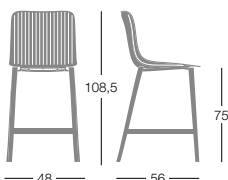

Dimensioni_Dimensions_Dimensions_Abmessungen

G0040 - G0041 - G0042

★ Per quantità contattare l'ufficio commerciale
For quantity please contact the Sales office
Pour quantité contacter le bureau commercial
Für Mengenangaben kontaktieren Sie die Verkaufsabteilung