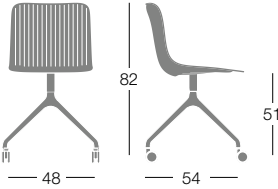

R0047

SEDUTA GIREVOLE A 4 RAZZE CON RUOTE / CHAIR-4STAR SWIVEL BASE WITH CASTORS / CHAISE PIVOTANTE, BASE À 4 BRANCHES SUR ROULETTES / 4 FUSSKREUTZGESTELL DREHEBAR MIT ROLLEN