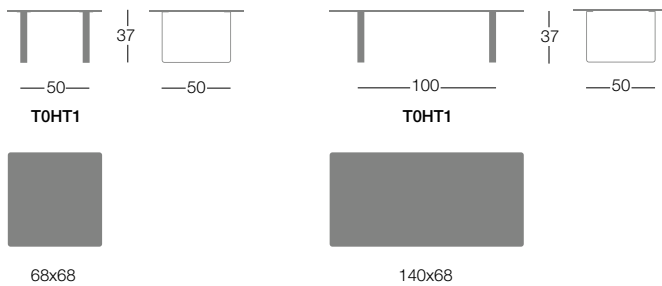

Legs: u-shaped steel 50x6 mm in powder coated finish, satin chrome or in polish stainless steel.

Table tops: HPL.

Série de petites tables de différentes tailles à utiliser séparément ou comme élément d'assemblage pour Longway modulaire

Pieds: profilé en acier (50x6 mm) de finition chromé satiné, acier inoxydable ou revêtu de poudre époxy fournie avec feutres adhésifs pour protéger le sol.

Plateaux: stratifié HPL.

Beistelltischserie in verschiedenen Massen, passend zum Longway-Modularsystem.

Struktur aus Massivstahl 50x6 mm. epoxydlackiert, matt verchromt oder Edelstahl. Filzgleiter werden mitgeliefert.

Tischplatten: aus HPL-Laminat.

* altezza tavolo piano escluso / base height without top / hauteur base hors plateau / Höhe Tischgestell ohne Platte