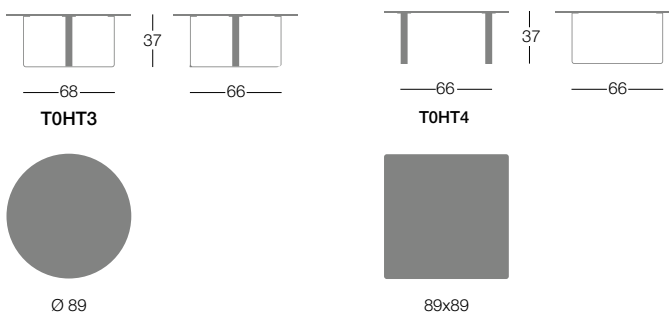

Legs: u-shaped steel 50x6 mm in powder coated finish, satin chrome or in polish stainless steel.

Table tops: HPL.

Série de petites tables de différentes tailles à utiliser séparément ou comme élément d'assemblage pour Longway modulaire

Pieds: profilé en acier (50x6 mm) de finition chromé satiné, acier inoxydable ou revêtu de poudre époxy fournie avec feutres adhésifs pour protéger le sol.

Plateaux: stratifié HPL.

Beistelltischserie in verschiedenen Massen, passend zum Longway-Modularsystem.

Struktur aus Massivstahl 50x6 mm. epoxydlackiert, matt verchromt oder Edelstahl. Filzgleiter werden mitgeliefert.

Tischplatten: aus HPL-Laminat.

* altezza tavolo piano escluso / base height without top / hauteur base hors plateau / Höhe Tischgestell ohne Platte