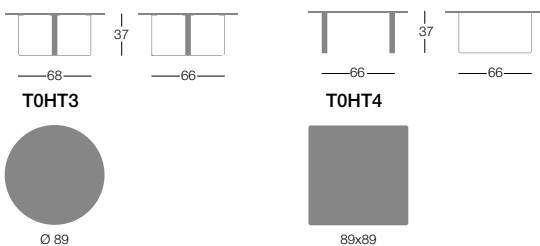

Solo piano_Top only_Le Plateau seul_Nur Tischplatten

Dimensioni_Dimensions Dimensions_Abmessungen	PHP			
	BI-GG	CC-CR-MB-MG-MN	AA-RG	FENIX NR
68X68 cm				
140X68 cm				

Dimensioni_Dimensions_Dimensions_Abmessungen

TOHT1

68x68

140x68

* altezza tavolo piano escluso
base height without top
hauteur base hors plateau
Höhe Tischgestell ohne Platte

LONGWAY TABLES

Bartoli Design / 2007

TOHT3 Tavolino Ø 90 cm
TOHT4 Tavolino 90x90 cm

TOHT3 Low table Ø 90 cm
TOHT4 Low table 90x90 cm

TOHT3 Piétement seul Ø 90 cm
TOHT4 Piétement seul 90x90 cm

TOHT3 Beistelltisch Ø 90 cm
TOHT4 Beistelltisch 90x90 cm

TOHT3

TOHT4

Solo base_Base only_La Base seule_Nur Tischgestell

Solo piano_Top only_Le Plateau seul_Nur Tischplatten

Dimensioni_Dimensions Dimensions_Abmessungen	PHP			
	BI-GG	CC-CR-MB-MG-MN	AA-RG	FENIX NR
Ø 89 cm				
89X89 cm				

Dimensioni_Dimensions_Dimensions_Abmessungen