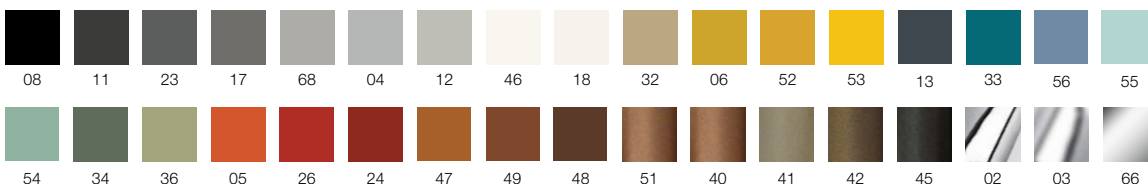

Finiture / Finishes / Finitions / Ausführungen

Struttura / Frame / Structure / Gestell

Piani tavolo / Table tops / Plateaux de table / Tischplatten

HPL (art. PHP)

Spessore / Thickness / Epaisseur / Stärke: 10 mm