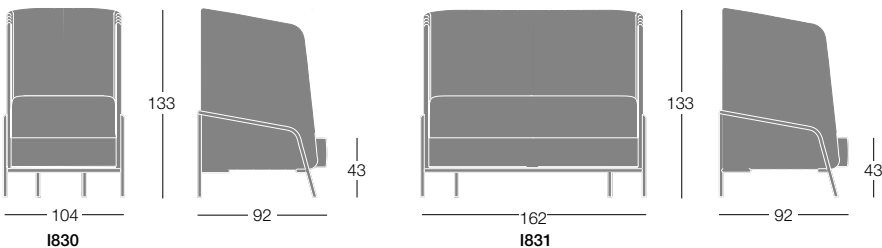

Poltrona/divano con schienale basso/alto.

Struttura interna: tubo di acciaio e multistrati.

Struttura esterna: tubo di acciaio con finitura verniciata a polveri epossidiche o cromata.

Sedile: poliuretano indeformabile e fodera accoppiata con ovatta poliestere.

Imbottitura interna resistente al fuoco secondo la normativa italiana Classe 1 IM e EN1021-1/2:2014.

Su richiesta e con sovrapprezzo imbottitura interna resistente al fuoco secondo la normativa British Standards 5852.

Rivestimenti: tessuto, eco-pelle o tessuto cliente preferibilmente tinta unita.

Armchair / Sofa with low high backrest.

Frame: tubular steel and plywood; exposed steel frame available in powder coated or chromed finish.

Seat- cushion and inner back cushion: polyurethane foam with polyester padding.

Fire retardant foam meets California Bulletin 117A, EN1021-1/2:2014 and Italian Class 1 IM Standards. Special foam meeting the 5852 British Standards is available on request.

Covers: fabric, leather, faux leather or C.O.M (preferably in solid colours).

Fauteuil et canapé dossier bas/haut..

Structure interne: tube d'acier et multiplis.

Structure externe: Piétement et ceinture externe en tube d'acier disponible en finition chromée ou laquée époxy.

Coussins assise et dossier: mousse de polyuréthane indéformable recouverte d'ouate de polyester.

Résistance au feu du rembourrage selon la norme française M4, EN1021-1/2:2014, italienne Classe 1 IM et selon les normes du California Bulletin 117A. Sur demande et avec supplément, disponible mousse résistante au feu selon British Standards 5852.

Revêtement: tissu, simili cuir, tissu client de préférence de couleur unie.

Sessel und Sofa niedrigem/hohem Rücken.

Innere Gestell: Stahlrohr und Sperrholz.