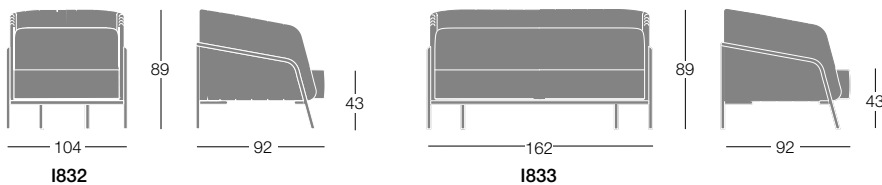

Covers: fabric, leather, faux leather or C.O.M (preferably in solid colours).

Fauteuil et canapé dossier bas/haut..

Structure interne: tube d'acier et multiplis.

Structure externe: Piétement et ceinture externe en tube d'acier disponible en finition chromée ou laquée époxy.

Coussins assise et dossier: mousse de polyuréthane indéformable recouverte d'ouate de polyester.

Résistance au feu du rembourrage selon la norme française M4, EN1021-1/2:2014, italienne Classe 1 IM et selon les normes du California Bulletin 117A. Sur demande et avec supplément, disponible mousse résistante au feu selon British Standards 5852.

Revêtement: tissu, simili cuir, tissu client de préférence de couleur unie.

Sessel und Sofa niedrigem/hohem Rücken.

Innere Gestell: Stahlrohr und Sperrholz.

Ornamentales Gestell aus Stahlrohr epoxylackiert oder verchromt.

Sitz Polsterung aus nicht verformbarem Polyurethan- Schaumstoff mit Polyesterwävl.

Rücken Polsterung mit nicht verformbarem Polyurethan- Schaumstoff.

Polsterung feuerhemmend nach dem Standard EN1021-1/2:2014, Standard "California Bulletin 117A" und Italienischem Standard Klasse 1 IM. Auf Anfrage und gegen Mehrkosten sind auch gemäß dem Britischen Standards 5852 abgeschäumte Formteile erhältlich.

Bezug: Stoff, Kunstleder oder kundeneigenes Bezugsmaterial, Unifarben bevorzugt.