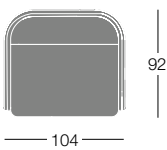

Covers: fabric, leather, faux leather or C.O.M (preferably in solid colours).

Fauteuil et canapé dossier bas/haut..

Structure interne: tube d'acier et multiplis.

Structure externe: Piétement et ceinture externe en tube d'acier disponible en finition chromée ou laquée époxy.

Coussins assise et dossier: mousse de polyuréthane indéformable recouverte d'ouate de polyester.

Résistance au feu du rembourrage selon la norme française M4, EN1021-1/2:2014, italienne Classe 1 IM et selon les normes du California Bulletin 117A. Sur demande et avec supplément, disponible mousse résistante au feu selon British Standards 5852.

Revêtement: tissu, simili cuir, tissu client de préférence de couleur unie.

Sessel und Sofa niedrigem/hohem Rücken.

Innere Gestell: Stahlrohr und Sperrholz.

Ornamentales Gestell aus Stahlrohr epoxylackiert oder verchromt.

Sitz Polsterung aus nicht verformbarem Polyurethan- Schaumstoff mit Polyesterwävl.

Rücken Polsterung mit nicht verformbarem Polyurethan- Schaumstoff.

Polsterung feuerhemmend nach dem Standard EN1021-1/2:2014, Standard "California Bulletin 117A" und Italienischem Standard Klasse 1 IM. Auf Anfrage und gegen Mehrkosten sind auch gemäß dem Britischen Standards 5852 abgeschäumte Formteile erhältlich.

Bezug: Stoff, Kunstleder oder kundeneigenes Bezugsmaterial, Unifarben bevorzugt.

POLTRONA E DIVANO 2 POSTI CON SPALLIERA BASSA / ARMCHAIR AND TWO SEAT SOFA WITH LOW BACK / FAUTEUIL ET CANAPÉ 2 PLACES DOSSIER BAS / Sessel und SOFA MIT NIEDRIGEM RÜCKEN.