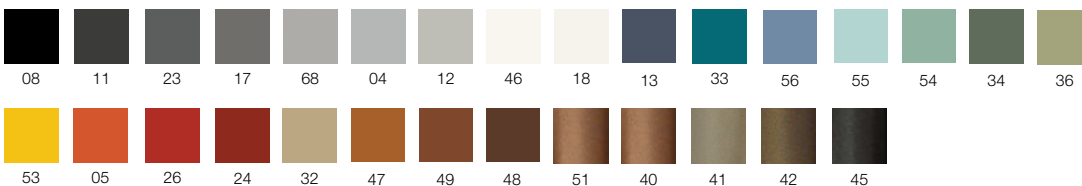

Finiture / Finishes / Finitions / Ausführungen

Struttura / Frame / Structure / Gestell

Struttura cromata / Chromed frame / Structure chromée / Gestell Verchromt

02