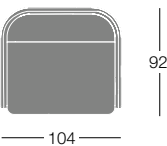

POLTRONA E DIVANO 2 POSTI CON SPALLIERA ALTA / ARMCHAIR AND TWO SEAT SOFA WITH HIGH BACK / FAUTEUIL ET CANAPÉ 2 PLACES DOSSIER HAUT / Sessel und SOFA MIT HOHEM RÜCKEN