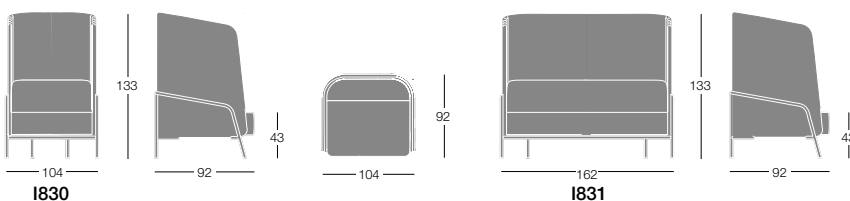

Dimensioni_Dimensions_Dimensions_Abmessungen

* Per quantità contattare l'ufficio commerciale
For quantity please contact the Sales office
Pour quantités contacter le service commercial
Für Mengenangaben kontaktieren Sie die Verkaufsabteilung