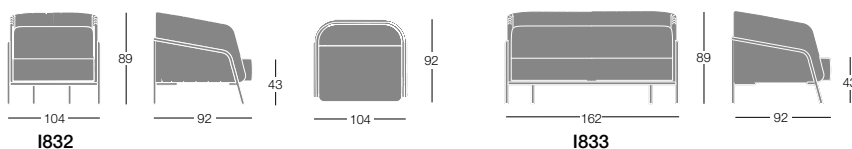

Dimensioni_Dimensions_Dimensions_Abmessungen

★ Per quantità contattare l'ufficio commerciale
For quantity please contact the Sales office
Pour quantités contacter le service commercial
Für Mengenangaben kontaktieren Sie die Verkaufsabteilung