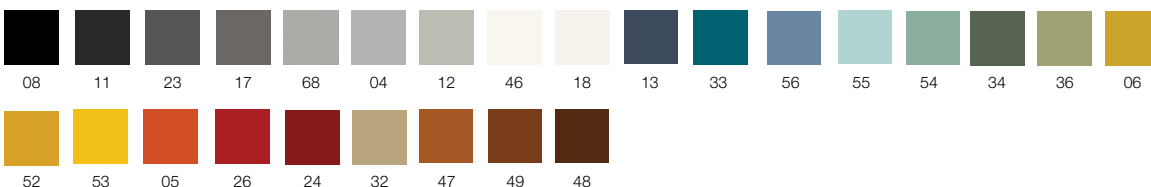

Finiture / Finishes / Finitions / Ausführungen

Struttura / Frame / Structure / Gestell