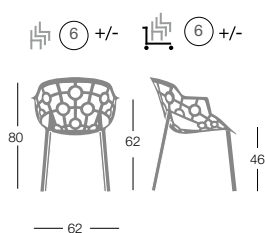

Distanzgleiter, um Kratzen zu vermeiden, Gleiter aus Kunststoff.

S0005

Finiture_Finishes_Finitions_Ausführungen

ART.	Struttura_Frame Structure_Gestell	Aluminio_Aluminium_Aluminium_Aluminium	Kg	
S0005	verniciata_powder coated laquée_Lackiert		5,6 Kg	4 pcs / 64x76x96 cm 0,43 m3 / 26,4 Kg

Dimensioni_Dimensions_Dimensions_Abmessungen

S0005