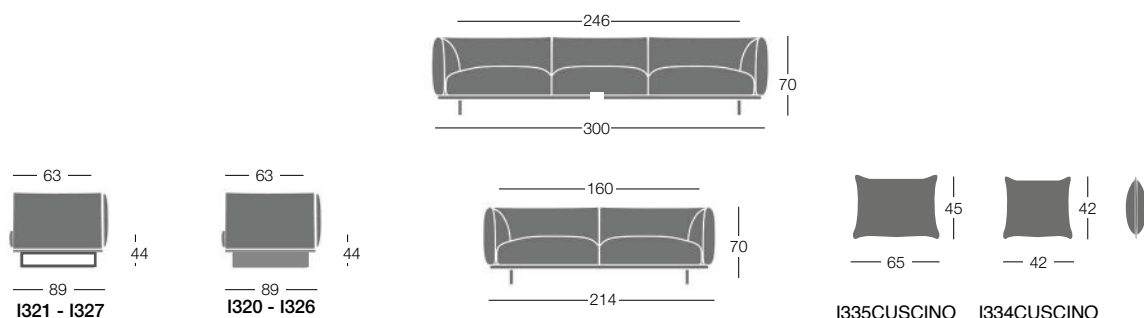

Dimensioni_Dimensions_Dimensions_Abmessungen