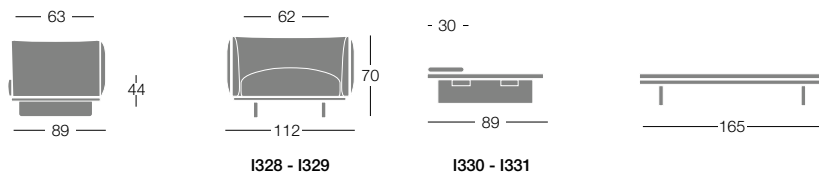

Base: metal in powder coated finish with perimeter in wood.

Legs: metal in powder coated finish or solid beach wood.

Top: Veneered MDF.

Covers: fabric, leather, faux leather or C.O.M. (preferably in solid colours).

Structure: en multiplis avec rembourrage en polyuréthane indéformable recouverte d'ouate de polyester.

Resistance au feu du rembourrage interne selon la norme française M4, EN 1021-1/2, italienne classe 1 IM et selon les normes du California Bulletin 117A.

Sur demande et avec supplément, rembourrage interne résistante au feu selon les normes British Standards 5852.

Base: en acier en finition époxy laquée, avec le périmètre recouvert de bois.

Pieds: métal en finition époxy laquée ou hêtre massif.

Plateau: MDF plaqué.

Revêtement: tissu, cuir, similicuir ou matériel client (de préférence teinte unie).

Struktur: Schichtholz mit Polsterung aus nicht verformbarem Polyurethan und Polyesterwatte abgedeckt.

Feuerhemmende Polsterung nach dem Standard EN 1021:2014, Standard "California Bulletin 117A" und Italienischem Standard Klasse 1 IM.

Auf Anfrage und gegen Mehrkosten sind auch gemäß dem Britischen Standards 5852 abgeschäumte Formteile erhältlich.

Sockel: aus epoxydlackiertem Metall mit Holzumrandung.

Beine: Metall epoxydlackiert oder massive Buche.

Tischplatte: Furniertes MDF.

Bezug: Stoff, Leder, Kunstleder oder kundeneigenes Bezugsmaterial, Unifa.

POLTRONA - TAVOLO POUF / ARMCHAIR - OTTOMAN TABLE / FAUTEUIL - TABLE OTTOMANE / SESSEL - OTTOMAN TISCH