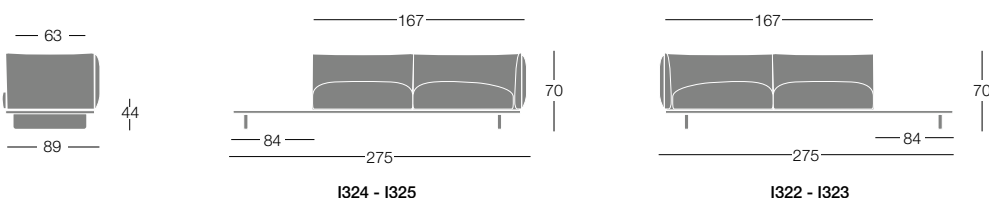

POLTRONA - TAVOLO POUF / ARMCHAIR - OTTOMAN TABLE / FAUTEUIL - TABLE OTTOMANE / SESSEL - OTTOMAN TISCH

DIVANO 2 E 3 POSTI / SOFA 2 SEATS, SOFA 3 SEATS / CANAPÉ 2 OU 3 PLACES / SOFA 2 SITZER - 3 SITZER

DIVANO 2 POSTI CON TAVOLO LATERALE / SOFA 2 SEATS WITH TABLE / CANAPÉ 2 PLACES AVEC TABLE / SOFA 2 SITZER MIT TISCH