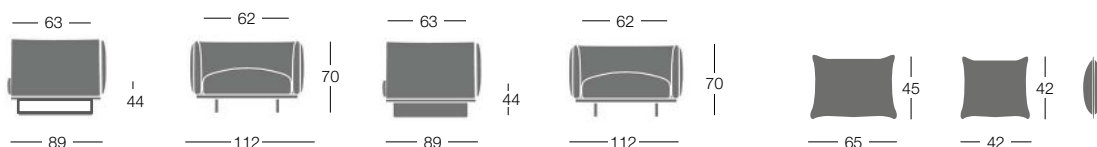

I329 Poltrona gambe metallo
I328 Poltrona gambe legno

I329 Armchair, legs in steel
I328 armchair, legs in solid wood

I329 Fauteuil piètements métal
I328 Fauteuil piètements bois

I329 Sessel, Beine aus Stahl
I328 Sessel, Beine aus Holz

I329

I328

Finiture_Finishes_Finitions_Ausführungen

ART.	Struttura_Frame Structure_Gestell	COM	A/COL	B	C	D C (Zenith)	E	Kg		*	*
I329	verniciata_powder coated laquée_Lackiert							65 Kg	1 pc / 112x94x63 cm 1 pc / 112x92x28 cm 0,96 m3 / 77,5 Kg	1 pc / 618 cm (H.140 cm)	11 m2
I328	legno_wood_bois_Holz										

Accessori_Accessories_Accessoires_Zubehör

ART.	Cuscino_Cushion Coussin_Kissen	COM	A/COL	B	C	D	E	*
I335CUSCINO 65X45 cm								1 pc / 65 cm (H.140 cm)
I334CUSCINO 42x42 cm								1 pc / 50 cm (H.140 cm)

★ Per quantità contattare l'ufficio commerciale
For quantity please contact the Sales office
Pour quantités contacter le service commercial
Für Mengenangaben kontaktieren Sie die Verkaufsabteilung

Dimensioni_Dimensions_Dimensions_Abmessungen

I329

I328

I335CUSCINO

I334CUSCINO