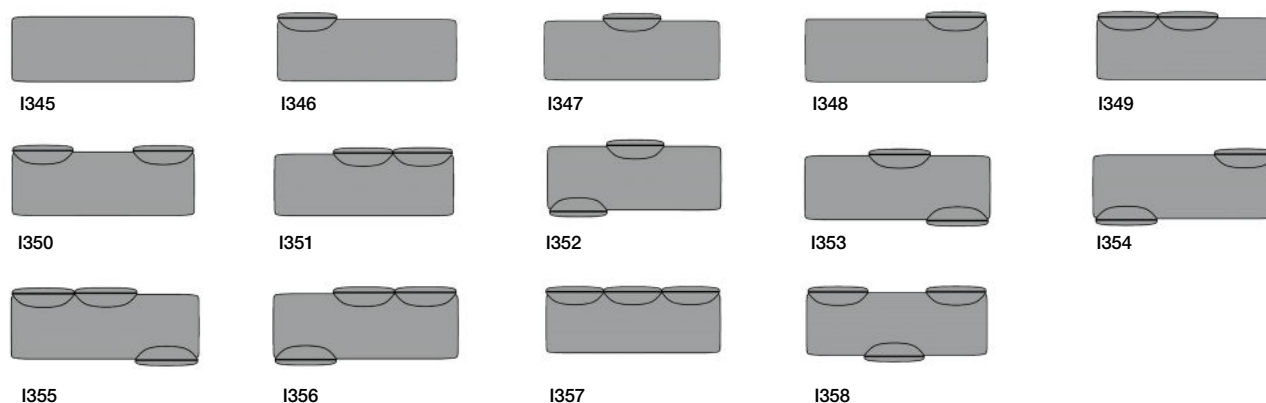

Dimensioni_Dimensions_Dimensions_Abmessungen