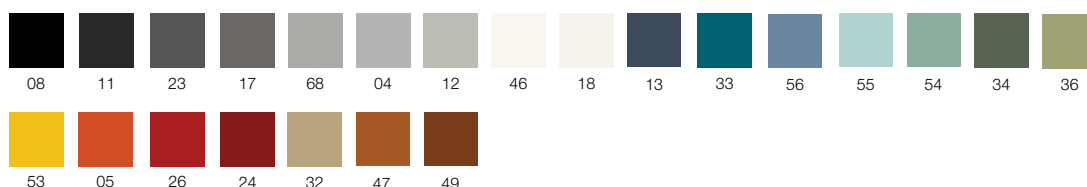

Finiture / Finishes / Finitions / Ausführungen

Struttura / Frame / Structure / Gestell